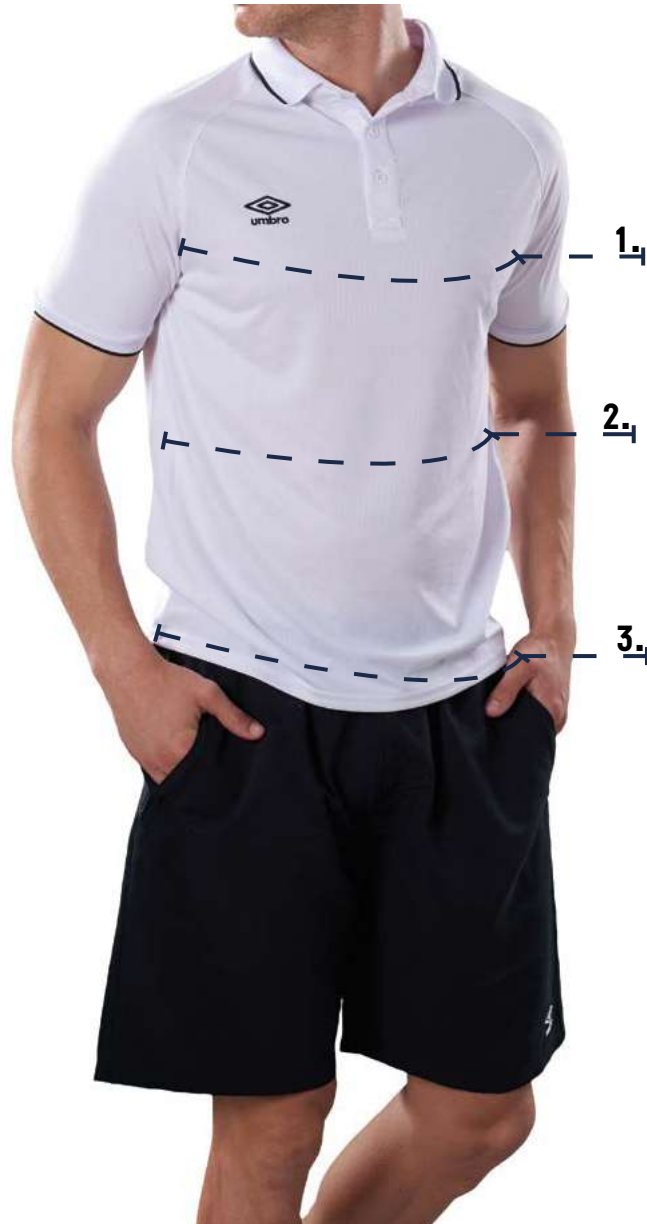

OUR GAME FITS EVERY SIZE

1. Pecho

La medida que cubre en centímetros el máximo y mínimo de la parte más ancha del pecho y colocando la cinta en horizontal.

2. Cintura

Medida que cubre la cintura por la parte más estrecha de la misma, medida en centímetros y colocando la cinta en horizontal.

3. Cadera

Esta medida cubre la parte más longeva de la cadera, tomando las medidas con los pies juntos y colocando la cinta en horizontal.

ADULTO

Medidas [cm]	SM	LX	L2	/3XL	
Pecho	100/106	106/112	112/118	118/124	124/130
Cintura	76/81	81/86	86/92	92/97	97/102
Cadera	98/104	104/110	110/116	116/122	122/128

Medidas meramente orientativas

JUNIOR

Medidas [cm]	4/68	8/10	10	12	14	
Pecho	55/63	63/71	65/75	71/79	79/87	87/95
Cintura	55/58	58/60	60/65	60/64	64/69	69/73
Cadera	60/66	66/72	68/76	72/78	78/84	84/90

Medidas meramente orientativas

TALLAJE

JUNIOR

ESP	GB	USA	ASIA	EUR
4-6	4YR-6YR	4YR-6YR	110-122CM	110-122CM
8-10	SB-MB	YS-YM	134-146CM	134-146CM
8	SB	YS	134	134
10	MB	YM	146	146
12	LB	YL	152CM	152CM
14	XLB	YXL	158CM	158CM

ADULTO

ESP	GB	USA	ASIA	EUR
S	S	S	M	S
M	M	M	L	M
L	L	L	XL	L
XL	XL	XL	2XL	XL
2-3XL	2-3XL	2-3XL	3-4XL	2-3XL

CALCETINES

ESP	GB	USA	MED.
XS	XS	XS	26-29
S	S	S	30-35
M	M	M	35-40
L	L	L	41-47