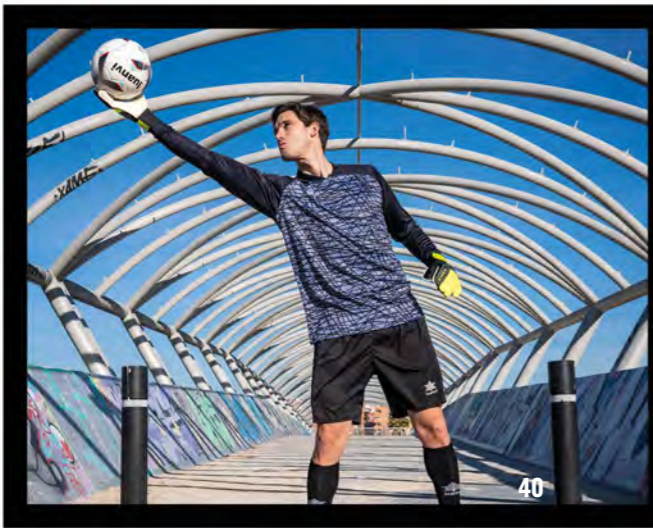

VIGENCIA / VALIDITY 2025
4XS a 2XL