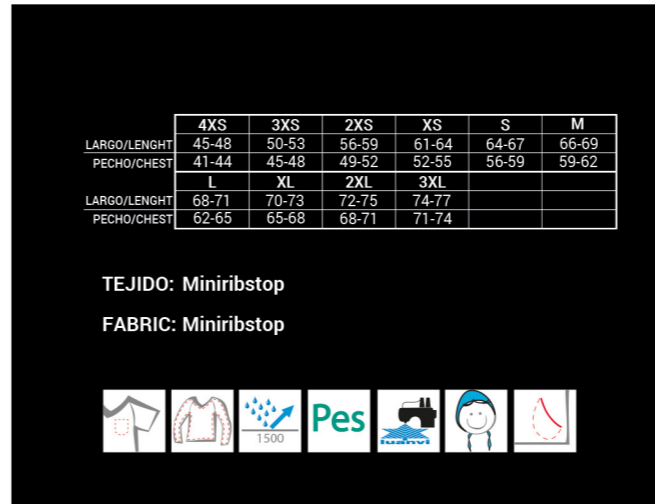

0133
Marino
Navy

117

	4XS	3XS	2XS	XS	S	M
LARGO/LENGHT	45-48	50-53	56-59	61-64	64-67	66-69
PECHO/CHEST	41-44	45-48	49-52	52-55	56-59	59-62
	L	XL	2XL	3XL		
LARGO/LENGHT	68-71	70-73	72-75	74-77		
PECHO/CHEST	62-65	65-68	68-71	71-74		

TEJIDO: Miniribstop
FABRIC: Miniribstop