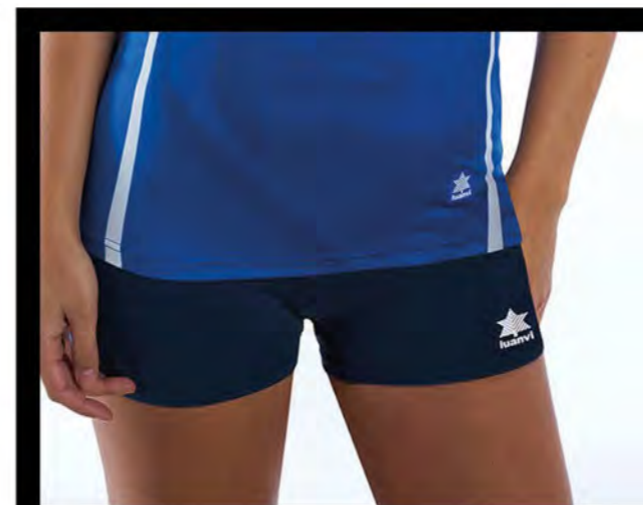

PATRÓN FEMENINO - VOLEIBOL

	2XS	XS	S	M	L	XL
LARGO/LENGHT	19-22	21-24	24-27	26-29	28-31	30-33
CADERA/HIP	32-35	34-37	36-39	39-42	41-44	43-46

TEJIDO: Jersey bidireccional. (algodón-elastán)

FABRIC: Bidireccional jersey. (cotton-spandex)