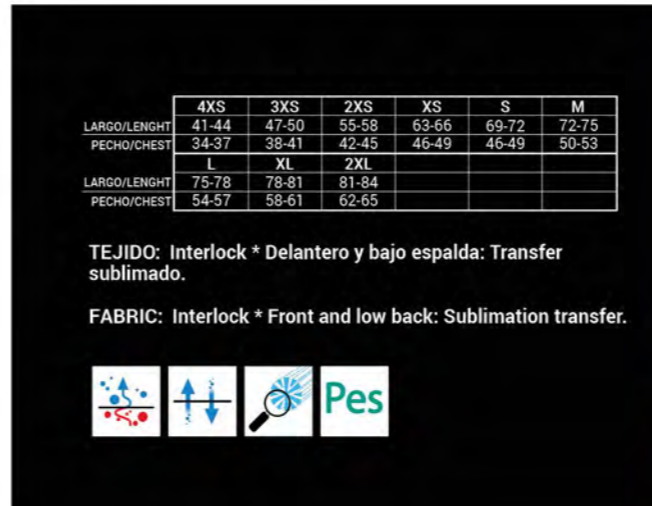

5093
Azul - Granate
Blue - Maroon

0040
Negro - Blanco
Black - White

0014
Azul - Negro
Blue - Black

	4XS	3XS	2XS	XS	S	M
LARGO/LENGHT	41-44	47-50	55-58	63-66	69-72	72-75
PECHO/CHEST	34-37	38-41	42-45	46-49	46-49	50-53
	L	XL	2XL			
LARGO/LENGHT	75-78	78-81	81-84			
PECHO/CHEST	54-57	58-61	62-65			

TEJIDO: Interlock * Delantero y bajo espalda: Transfer sublimado.

FABRIC: Interlock * Front and low back: Sublimation transfer.