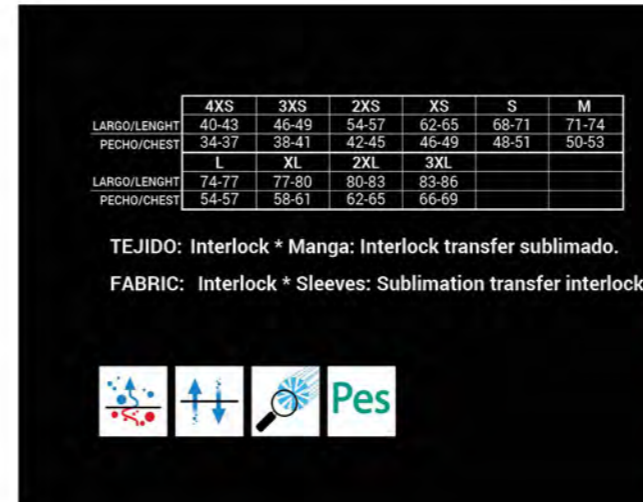

4XS	3XS	2XS	XS	S	M
LARGO/LENGHT	40-43	46-49	54-57	62-65	68-71	71-74
PECHO/CHEST	34-37	38-41	42-45	46-49	48-51	50-53
	L	XL	2XL	3XL		
LARGO/LENGHT	74-77	77-80	80-83	83-86		
PECHO/CHEST	54-57	58-61	62-65	66-69		

TEJIDO: Interlock * Manga: Interlock transfer sublimado.
FABRIC: Interlock * Sleeves: Sublimation transfer interlock.